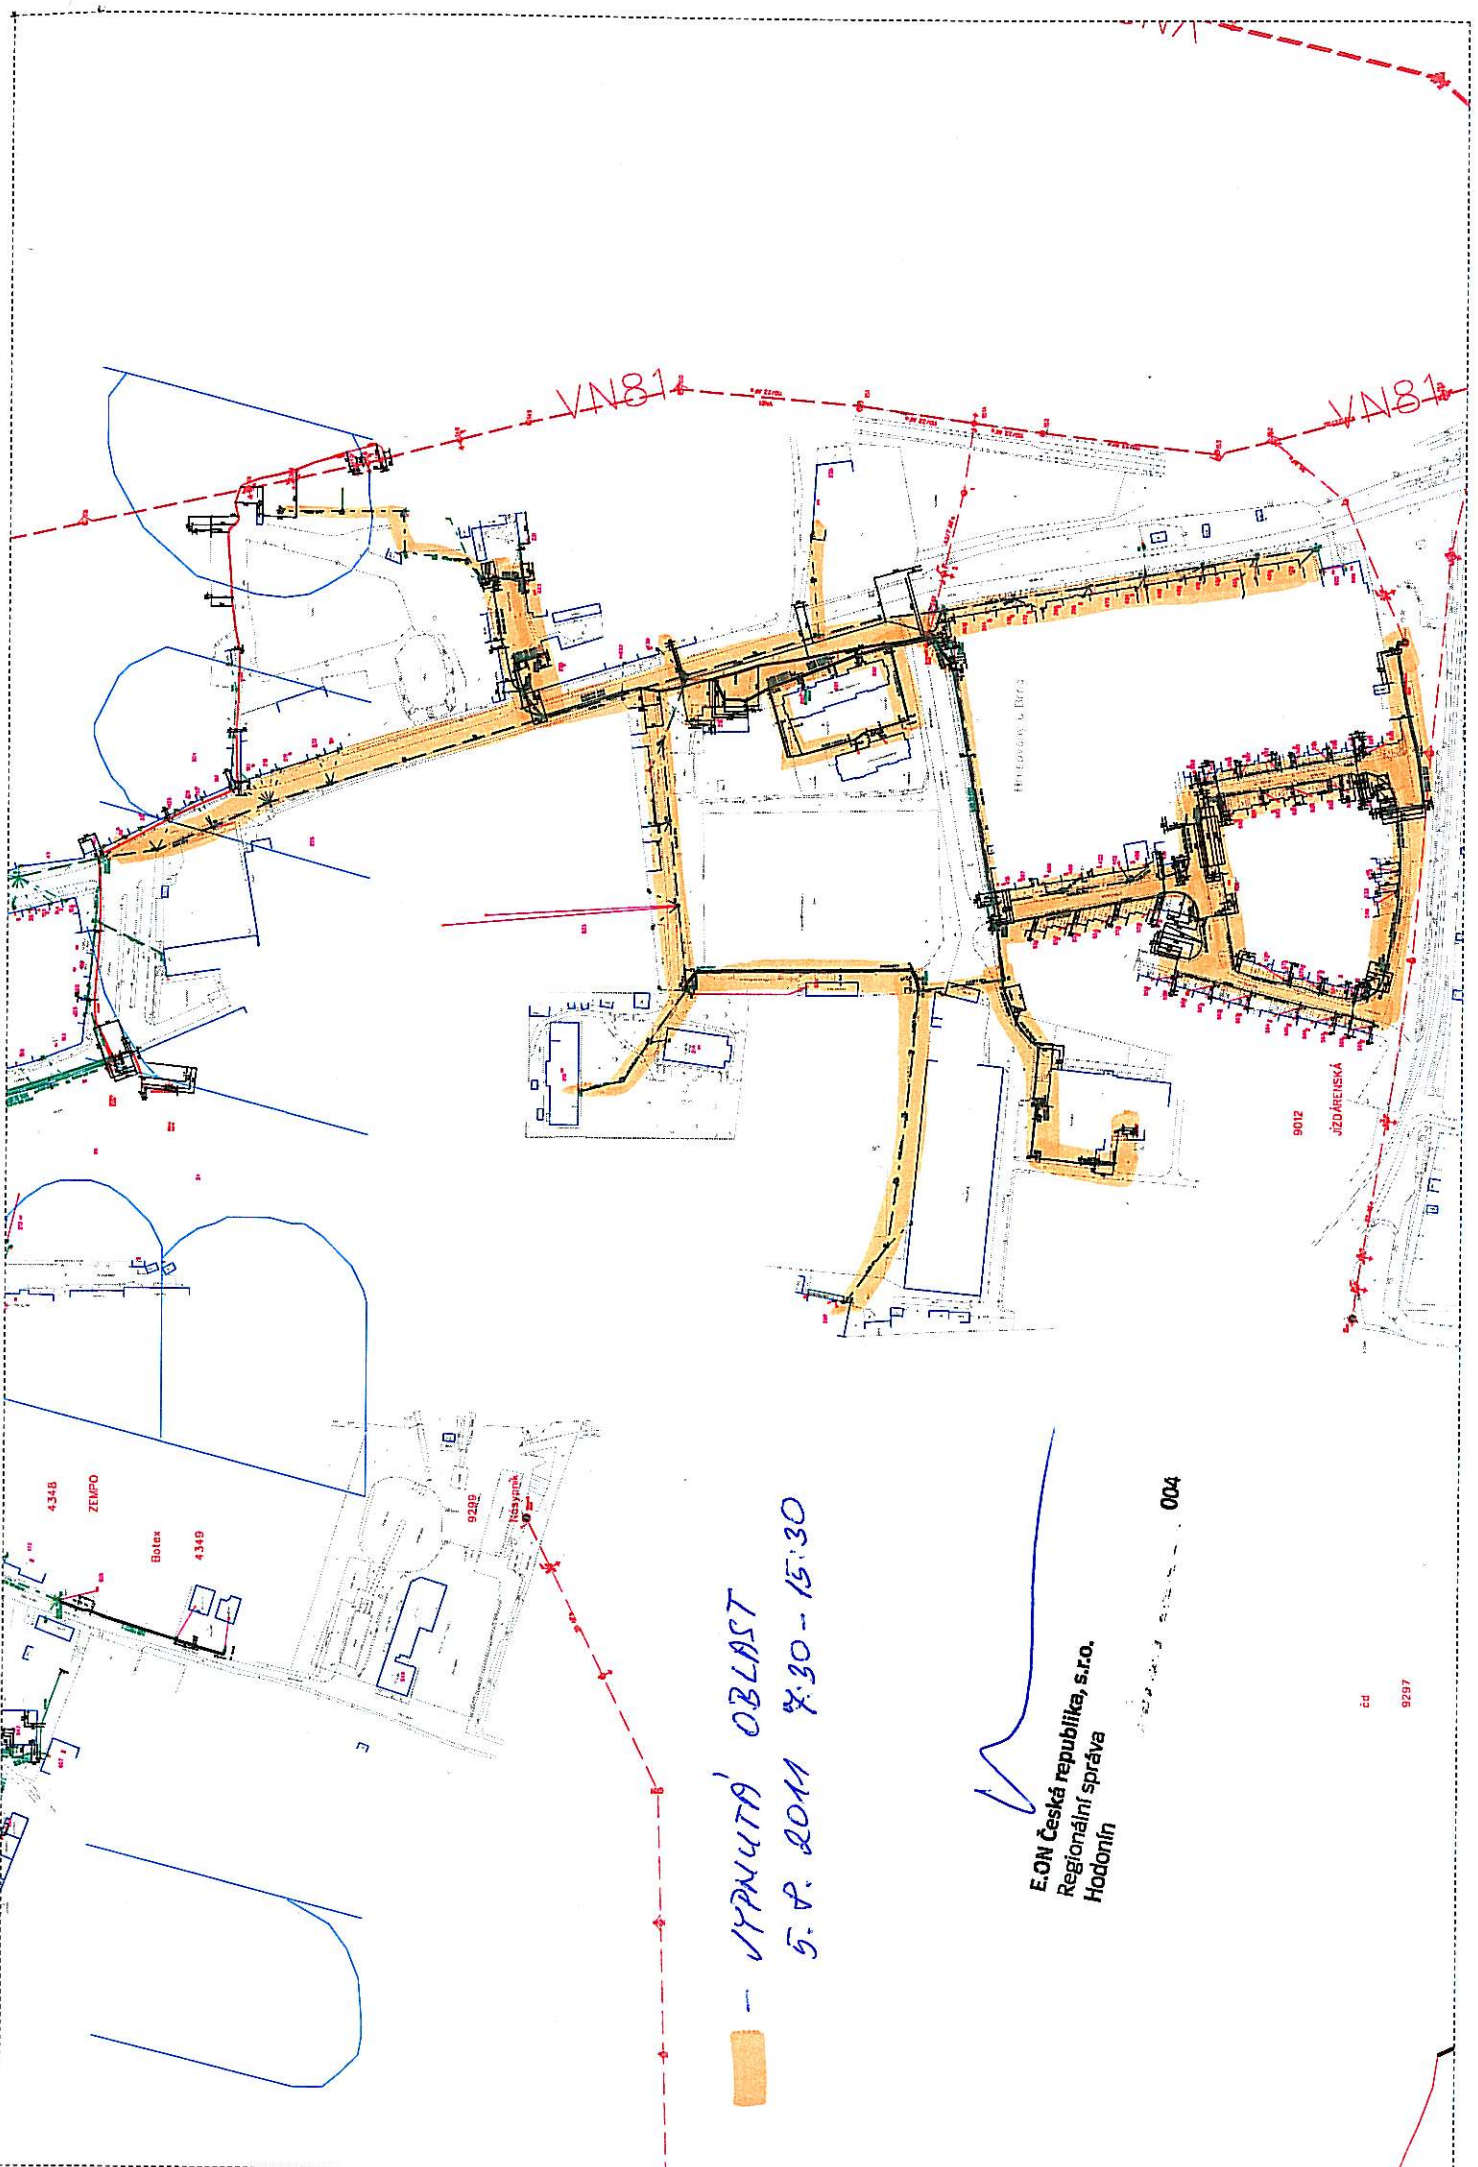

M 1 : 3600

- VYPNUTÁ OBLAST
5. 4. 2011 8:30 - 15:30

E.ON Česká republika, s.r.o.
Regionální správa
Hodonín

004

Ed 9297