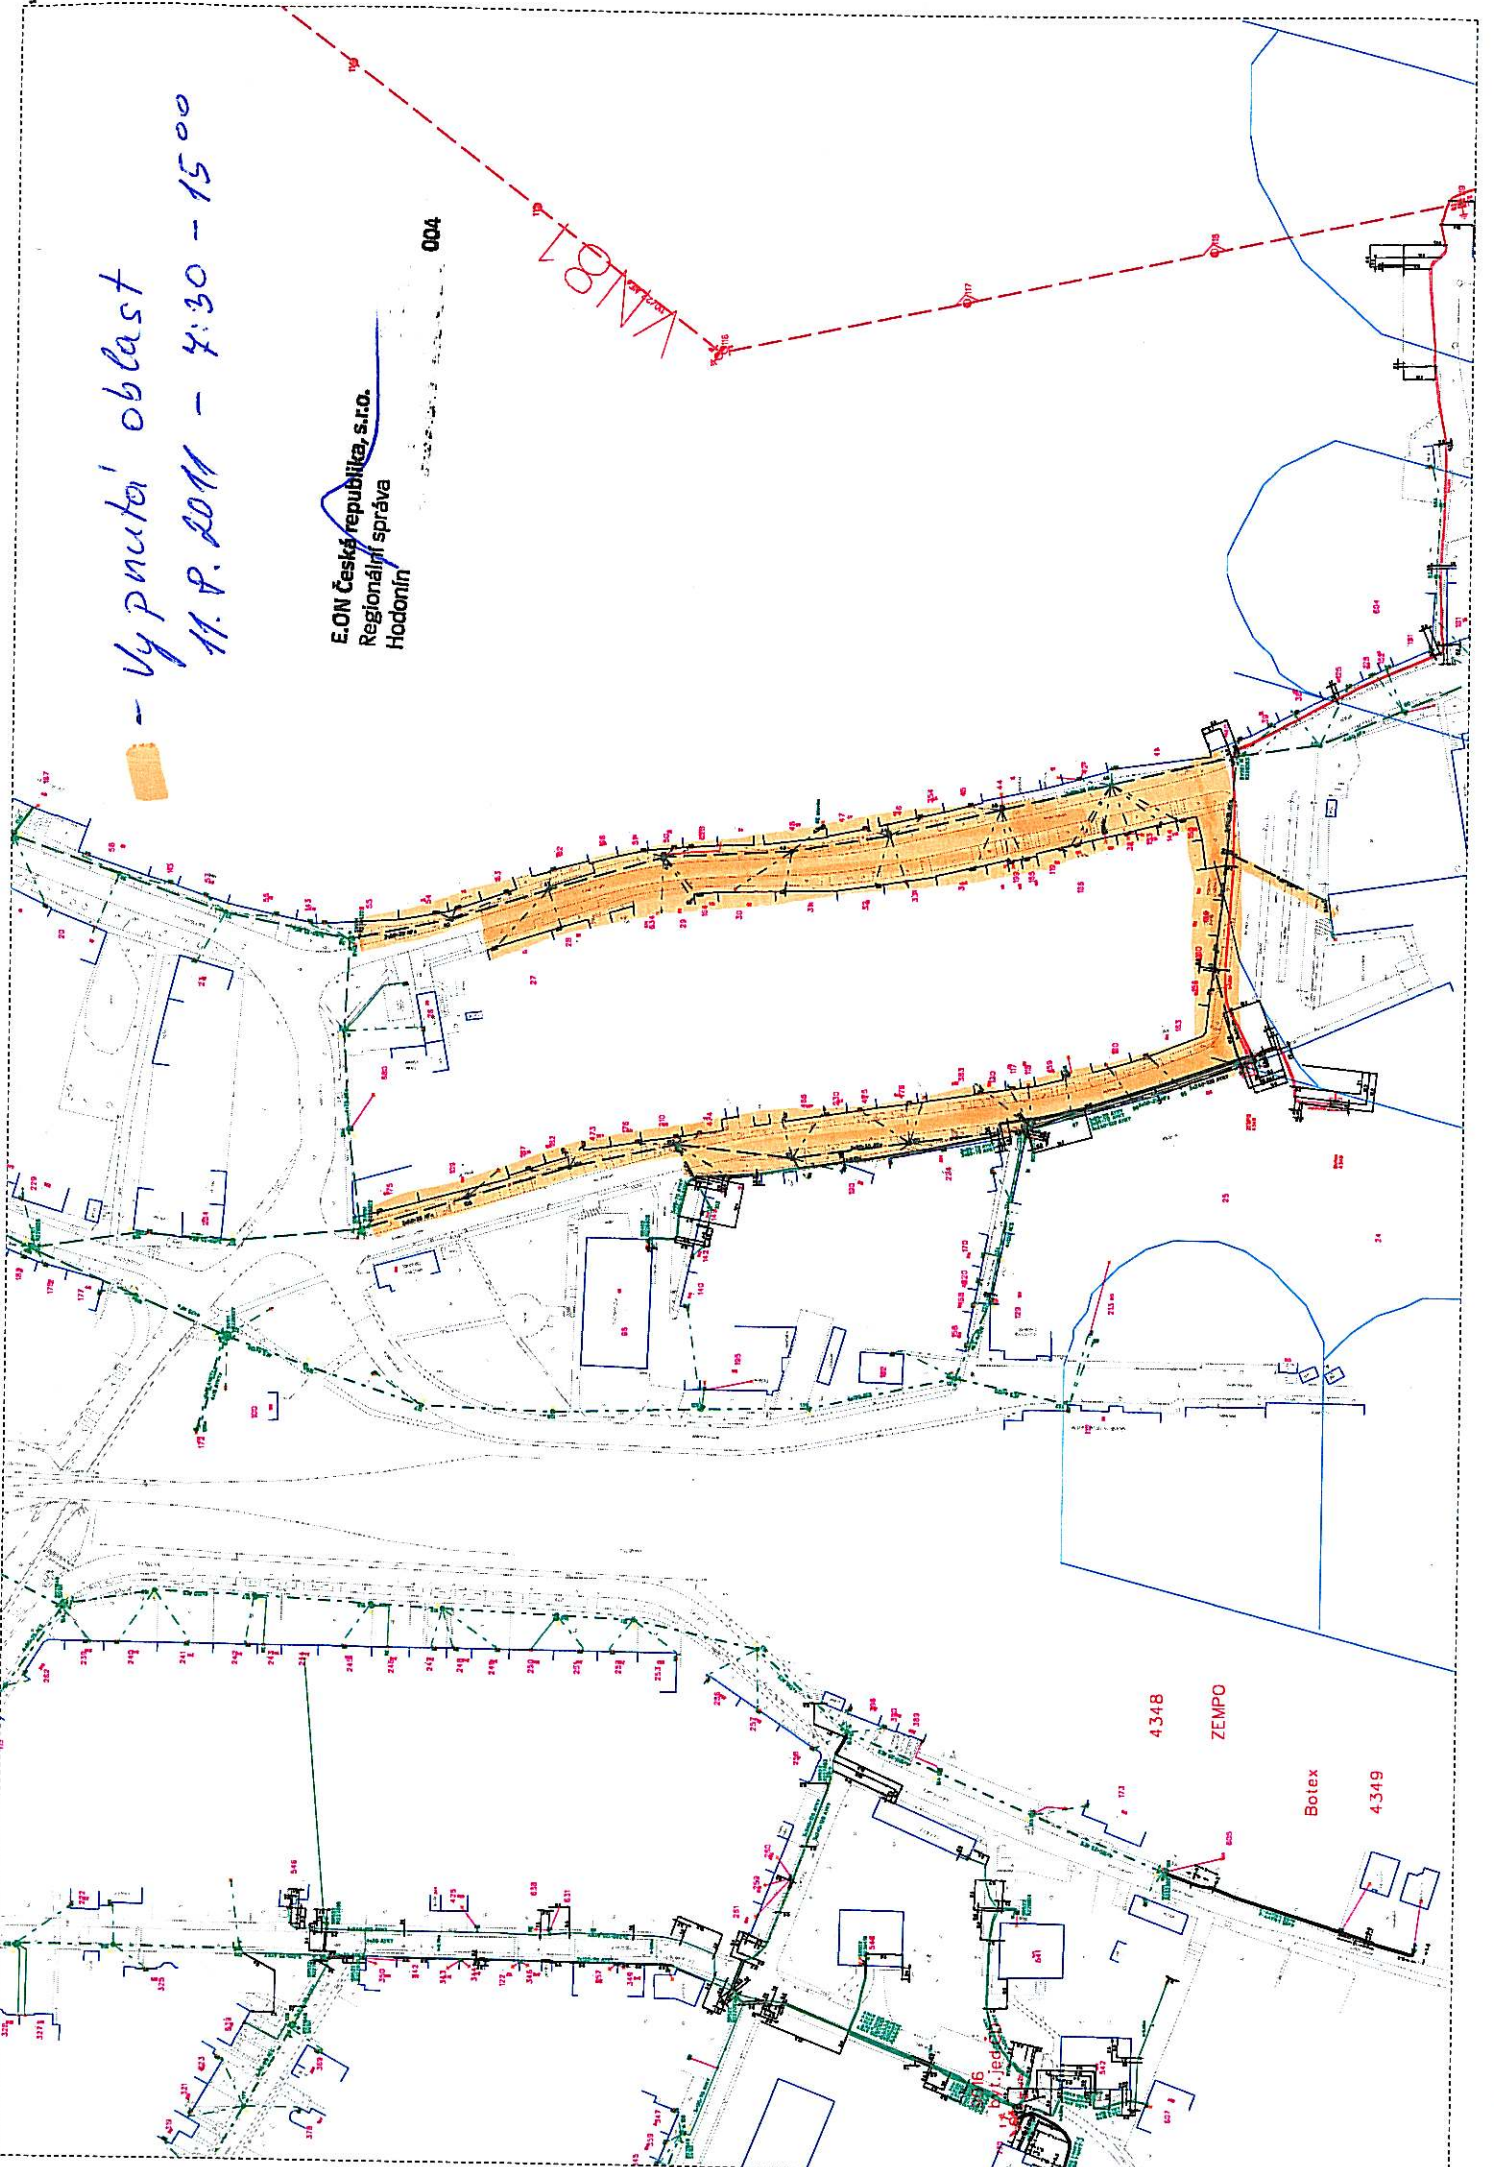

— Vypracováno oblast
11. P. 2011 — 4:30 — 15:00

E.ON Česká republika, s.r.o.
Regionální správa
Hodonín

004

VN81

M 1:2400